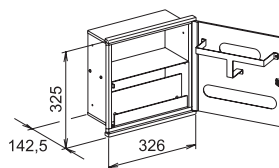

weiß white
(RAL 9010)

Aluminium silber Aluminium silver
(RAL 9006)

44988
Modul Waschtisch 1
bestehend aus:

- Abfallsammler

Module Washstand 1
consisting of:

- Waste bin

44985
Modul Waschtisch 2
bestehend aus:

- 2 Papiertuchspendern (jeweils für max. 150 Stück Papiertücher)

Module Washstand 2
consisting of:

- 2 paper towel dispensers (each for max. 150 paper towels)

44977
Modul Waschtisch 3
bestehend aus:

- Kleenexbox (für max. 150 Tücher)
- Papiertuchspender (für max. 150 Stück Papiertücher)

Module Washstand 3
consisting of:

- Kleenex box (for max. 150 tissues)
- Paper towel dispenser (for max. 150 paper towels)