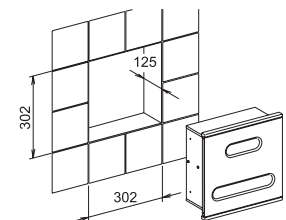

weiß white
(RAL 9010)

Aluminium silber Aluminium silver
(RAL 9006)

44988
Modul Waschtisch 1
bestehend aus:
• Abfallsammler

Module Washstand 1
consisting of:
• Waste bin

44985
Modul Waschtisch 2
bestehend aus:
• 2 Papiertuchspendern (jeweils für
max. 150 Stück Papiertücher)

Module Washstand 2
consisting of:
• 2 paper towel dispensers
(each for max. 150 paper towels)

44977
Modul Waschtisch 3
bestehend aus:
• Kleenexbox (für max. 150 Tücher)
• Papiertuchspender (für max.
150 Stück Papiertücher)

Module Washstand 3
consisting of:
• Kleenex box (for max. 150 tissues)
• Paper towel dispenser (for max.
150 paper towels)