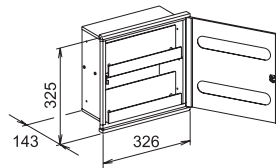

44977
Modul Waschtisch 3
bestehend aus:

- Kleenexbox (für max. 150 Tücher)
- Papiertuchspender (für max. 150 Stück Papiertücher)

Module Washstand 3
consisting of:

- Kleenex box (for max. 150 tissues)
- Paper towel dispenser (for max. 150 paper towels)