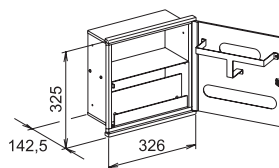

weiß white
(RAL 9010)

Aluminium silber Aluminium silver
(RAL 9006)

44988
Modul Waschtisch 1
bestehend aus:
• Abfallsammler

Module Washstand 1
consisting of:
• Waste bin

44985
Modul Waschtisch 2
bestehend aus:
• 2 Papiertuchspendern (jeweils für
max. 150 Stück Papiertücher)

Module Washstand 2
consisting of:
• 2 paper towel dispensers
(each for max. 150 paper towels)

44977
Modul Waschtisch 3
bestehend aus:
• Kleenexbox (für max. 150 Tücher)
• Papiertuchspender (für max.
150 Stück Papiertücher)

Module Washstand 3
consisting of:
• Kleenex box (for max. 150 tissues)
• Paper towel dispenser (for max.
150 paper towels)