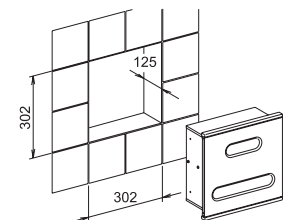

weiß white
(RAL 9010)

Aluminium silber Aluminium silver
(RAL 9006)

44988
Modul Waschtisch 1
bestehend aus:

- Abfallsammler

Module Washstand 1
consisting of:

- Waste bin

44985
Modul Waschtisch 2
bestehend aus:

- 2 Papiertuchspendern (jeweils für max. 150 Stück Papiertücher)

Module Washstand 2
consisting of:

- 2 paper towel dispensers (each for max. 150 paper towels)

44977
Modul Waschtisch 3
bestehend aus:

- Kleenexbox (für max. 150 Tücher)
- Papiertuchspender (für max. 150 Stück Papiertücher)

Module Washstand 3
consisting of:

- Kleenex box (for max. 150 tissues)
- Paper towel dispenser (for max. 150 paper towels)