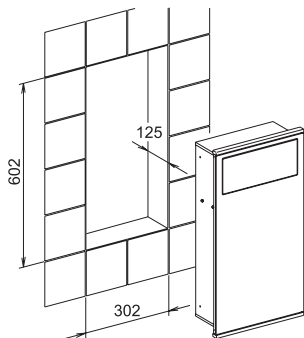

weiß white
(RAL 9010)

Aluminium silber Aluminium silver
(RAL 9006)

44988
Modul Waschtisch 1
bestehend aus:
• Abfallsammler

Module Washstand 1
consisting of:
• Waste bin

44985
Modul Waschtisch 2
bestehend aus:
• 2 Papiertuchspendern (jeweils für
max. 150 Stück Papiertücher)

Module Washstand 2
consisting of:
• 2 paper towel dispensers
(each for max. 150 paper towels)

44977
Modul Waschtisch 3
bestehend aus:
• Kleenexbox (für max. 150 Tücher)
• Papiertuchspender (für max.
150 Stück Papiertücher)

Module Washstand 3
consisting of:
• Kleenex box (for max. 150 tissues)
• Paper towel dispenser (for max.
150 paper towels)