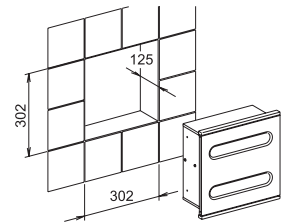

44977
Modul Waschtisch 3
bestehend aus:
• Kleenexbox (für max. 150 Tücher)
• Papiertuchspender (für max.
150 Stück Papiertücher)

Module Washstand 3
consisting of:
• Kleenex box (for max. 150 tissues)
• Paper towel dispenser (for max.
150 paper towels)