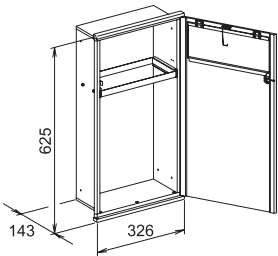

44977
Modul Waschtisch 3
bestehend aus:
• Kleenexbox (für max. 150 Tücher)
• Papiertuchspender (für max.
150 Stück Papiertücher)

Module Washstand 3
consisting of:
• Kleenex box (for max. 150 tissues)
• Paper towel dispenser (for max.
150 paper towels)