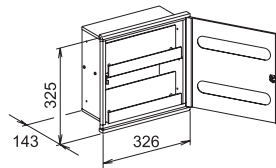

44977
Modul Waschtisch 3
bestehend aus:
• Kleenexbox (für max. 150 Tücher)
• Papiertuchspender (für max.
150 Stück Papiertücher)

Module Washstand 3
consisting of:
• Kleenex box (for max. 150 tissues)
• Paper towel dispenser (for max.
150 paper towels)